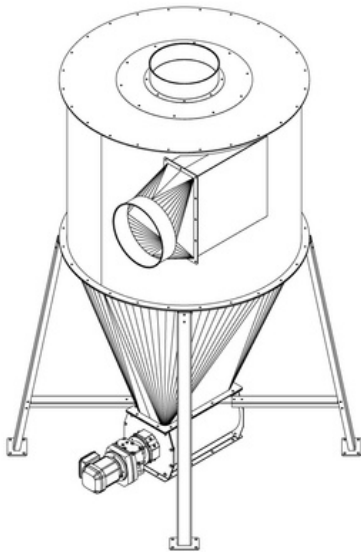

RIEDEX

dust extraction systems

www.riedex.de

ZYKLON

Volle Power, weniger Filterstress.

DEINE VORTEILE

- Einfaches Materialhandling
- Konstante Saugleistung
- Senkung von Betriebskosten

Verschiedene Größen

In Abhängigkeit vom Volumenstrom.

Bedarfsgerecht

Angepasst an deine individuellen Anforderungen, finden wir für jeden die passende Lösung.

Längere Standzeiten

Weniger Wartungsaufwand, Filter werden geschont.

Kontaktiere uns

+49 (0) 2226 / 1577121

info@riedex.de