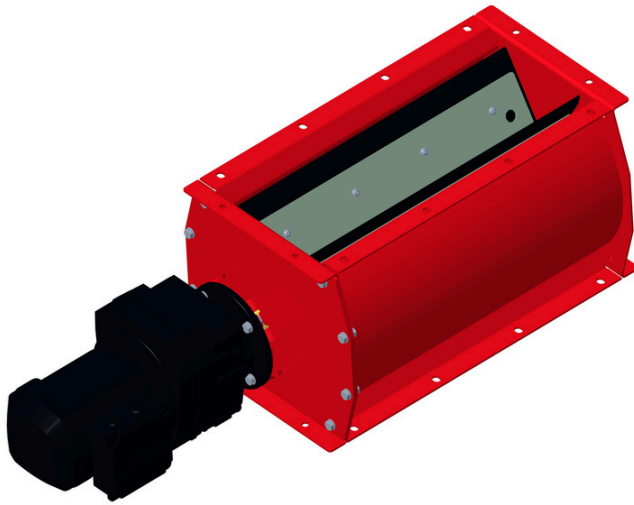

RIEDEX

dust extraction systems

www.riedex.de

ZELLENRADSCHLEUSE

Sicher austragen, sicher trennen.

DEINE VORTEILE

- Drucklose Materialabgabe
- Maximale Sicherheit
- Für viele Materialien

Verschiedene Größen

Tiefe 220 oder 500 mm,
in diversen Längen.

Bedarfsgerecht

Angepasst an deine
individuellen Anforderungen,
finden wir für jeden die
passende Lösung.

Explosionsschutz

Ausführung in ATEX 2D oder 1D.

Kontaktiere uns

+49 (0) 2226 / 1577121

info@riedex.de

	Innenmaß	Außenmaß	Motor
ZRS220-250	220x250 mm	285x315 mm	0,37 kW
ZRS220-500	220x500 mm	285x565 mm	0,37 oder 0,55 kW
ZRS220-750	220x750 mm	285x815 mm	0,37 oder 0,55 kW
ZRS220-1000	220x1000 mm	285x1065 mm	0,55 kW
ZRS220-1500	220x1500 mm	285x1565 mm	0,55 kW
ZRS220-2000	220x2000 mm	285x2065 mm	0,55 kW

	Innenmaß	Außenmaß	Motor
ZRS500-500	500x500 mm	580x580 mm	0,75 kW
ZRS500-750	500x750 mm	580x830 mm	0,75 kW
ZRS500-1000	500x1000 mm	580x1080 mm	1,10 kW
ZRS500-1500	500x1500 mm	580x1580 mm	2,20 kW

Unsere Zellenradschleusen sind geeignet für Zone 21 innen,
die ATEX 1D-Ausführung (mit induktivem Sensor) für Zone 20 innen.