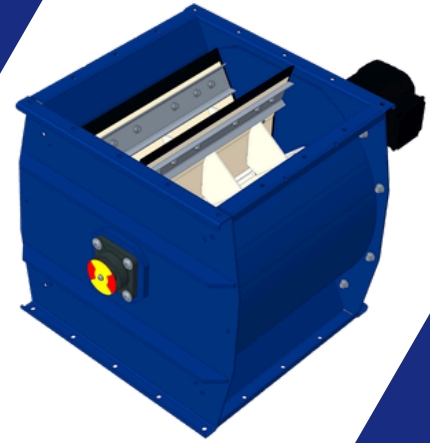

RIEDEX

dust extraction systems

www.riedex.de

ZELLENRADSCHLEUSE

Sicher austragen, sicher trennen.

DEINE VORTEILE

- Drucklose Materialabgabe
- Maximale Sicherheit
- Für viele Materialien

Verschiedene Größen

Tiefe 220 oder 500 mm,
in diversen Längen.

Bedarfsgerecht

Angepasst an deine
individuellen Anforderungen,
finden wir für jeden die
passende Lösung.

Explosionsschutz

Ausführung in ATEX 2D oder 1D.

Kontaktiere uns

+49 (0) 2226 / 1577121

info@riedex.de

	Innenmaß	Außenmaß	Motor
ZRS220-250	220x250 mm	285x315 mm	0,37 kW
ZRS220-500	220x500 mm	285x565 mm	0,37 oder 0,55 kW
ZRS220-750	220x750 mm	285x815 mm	0,37 oder 0,55 kW
ZRS220-1000	220x1000 mm	285x1065 mm	0,55 kW
ZRS220-1500	220x1500 mm	285x1565 mm	0,55 kW
ZRS220-2000	220x2000 mm	285x2065 mm	0,55 kW

	Innenmaß	Außenmaß	Motor
ZRS500-500	500x500 mm	580x580 mm	0,75 kW
ZRS500-750	500x750 mm	580x830 mm	0,75 kW
ZRS500-1000	500x1000 mm	580x1080 mm	1,10 kW
ZRS500-1500	500x1500 mm	580x1580 mm	2,20 kW

Unsere Zellenradschleusen sind geeignet für Zone 21 innen,
die ATEX 1D-Ausführung (mit induktivem Sensor) für Zone 20 innen.