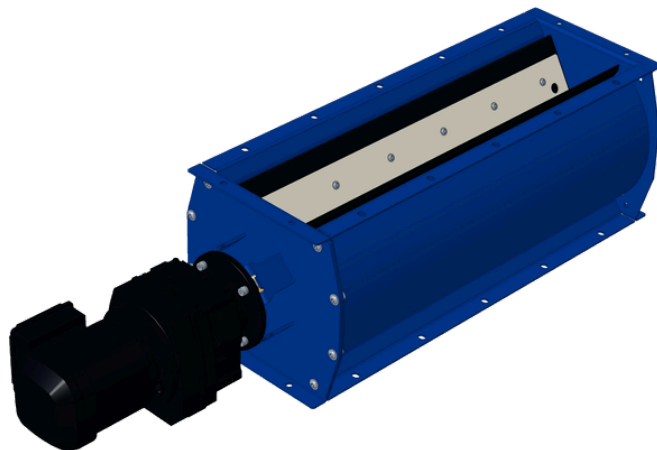

Innenmaß	Außenmaß	Motor
ZRS220-250	220x250 mm	285x315 mm	0,37 kW
ZRS220-500	220x500 mm	285x565 mm	0,37 oder 0,55 kW
ZRS220-750	220x750 mm	285x815 mm	0,37 oder 0,55 kW
ZRS220-1000	220x1000 mm	285x1065 mm	0,55 kW
ZRS220-1500	220x1500 mm	285x1565 mm	0,55 kW
ZRS220-2000	220x2000 mm	285x2065 mm	0,55 kW

	Innenmaß	Außenmaß	Motor
ZRS500-500	500x500 mm	580x580 mm	0,75 kW
ZRS500-750	500x750 mm	580x830 mm	0,75 kW
ZRS500-1000	500x1000 mm	580x1080 mm	1,10 kW
ZRS500-1500	500x1500 mm	580x1580 mm	2,20 kW

Unsere Zellenradschleusen sind geeignet für Zone 21 innen,
die ATEX 1D-Ausführung (mit induktivem Sensor) für Zone 20 innen.

Zellenradschleusen in Ausführung ATEX 1D,
müssen mit induktivem Sensor ausgestattet sein.

Kategorie 1D = Zone 20 = Eine explosionsfähige Atmosphäre von brennbaren Stäuben
liegt ständig oder über lange Zeiträume vor.

Kategorie 2D = Zone 21 = Eine explosionsfähige Atmosphäre von brennbaren Stäuben
kann bei Normalbetrieb gelegentlich auftreten.

Kategorie 3D = Zone 22 = Eine explosionsfähige Atmosphäre von brennbaren Stäuben
wird nur kurzzeitig oder selten erwartet.